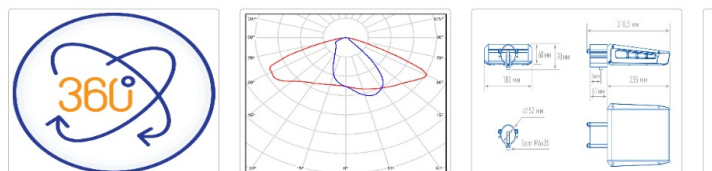

Уличный светильник TL-STREET 55 4K LC F1 W

Артикул: УТ000009141
 Мощность, Вт: 53.1
 Световой поток, Лм 6007
 Световая эффективность, Лм/Вт: 113.1
 Индекс цветопередачи CRI: 70
 Цветовая температура, К: 4000
 Кривая силы света (КСС): W (145°x60°) широкая боковая
 Гарантия, мес: 60

ХАРАКТЕРИСТИКИ

Светотехнические характеристики

Мощность, Вт:	53.1
Световой поток светодиодного модуля, ЛМ	6749
Световой поток, Лм	6007
Световая эффективность, Лм/Вт:	113.1
Количество светодиодов, шт:	44
Кривая силы света (КСС):	W (145°x60°) широкая боковая
Цветовая температура, К:	4000
Индекс цветопередачи CRI:	70
Коэффициент пульсаций светового потока, %:	≤ 1%
Ресурс светодиодов, ч:	100000

Эксплуатационные характеристики

Материал корпуса:	Анодированный алюминий
Материал рассеивателя:	Оптический поликарбонат
Способ крепления светильника:	Консольное крепление Ø30mm - Ø52mm
Степень защиты светильника, IP :	67
Степень защиты оболочки (корпус):	IK10
Степень защиты оболочки (стекло):	IK10
Температура эксплуатации, °С:	от -40° до +45°
Вид климатического исполнения:	УХЛ1
Гарантия, мес:	60

Массогабаритные характеристики

Габариты светильника ДхШхВ, мм:	235x180x60
Габариты светильника с креплением ДхШхВ, мм:	310,5x180x70
Масса нетто, кг:	1.72
Светильников в коробке, шт:	1
Объем коробки, м3:	0.006
Масса брутто, кг:	1.84
Габариты коробки ДхШхВ, мм	350x195x90