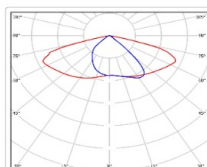

ХАРАКТЕРИСТИКИ

Светотехнические характеристики

Мощность, Вт:	180.3
Световой поток светодиодного модуля, ЛМ	28829
Световой поток, Лм	24175
Световая эффективность, Лм/Вт:	134.1
Количество светодиодов, шт:	420
Кривая силы света (КСС):	SW (Широкая боковая)
Цветовая температура, К:	3000
Индекс цветопередачи CRI:	80
Ресурс светодиодов, ч:	100000