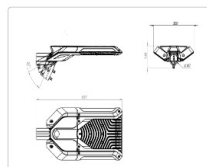

ХАРАКТЕРИСТИКИ

Светотехнические характеристики

Мощность, Вт:	180.3
Световой поток светодиодного модуля, ЛМ	28829
Световой поток, Лм	24175
Световая эффективность, Лм/Вт:	134.1
Количество светодиодов, шт:	420
Кривая силы света (КСС):	SW (Широкая боковая)
Цветовая температура, К:	3000
Индекс цветопередачи CRI:	80
Ресурс светодиодов, ч:	100000

СКАЧАТЬ

Паспорт светильника

Сертификат соответствия

Сертификат

Электрические характеристики

Время включения светильника, с:	0.5
Диммирование:	Да
Напряжение питания, В:	100-305 VAC / 142-431 VDC
Частота, Гц:	47 Гц - 63 Гц
Коэффициент мощности ИП, cosφ:	≥ 0,95
Грозозащита:	Нет
Термозащита:	Есть
Защита от 380, В:	Нет
Защита от холостого хода:	Есть
Стойкость к микросекундным импульсам большой энергии:	6kV/4kV
Коэффициент пульсаций светового потока, %:	3
Гальваническая изоляция:	Да
Пробивное напряжение, кВ AC:	I/P-O/P3.75 KVAC
Сопротивление изоляции, МОм:	I/P-O/P I/P-FG, O/P-FG:100M Ohms / 500VDC / 25°C/ 70% RH
Класс защиты от поражения электрическим током:	1