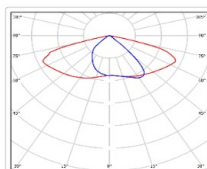

ХАРАКТЕРИСТИКИ

Светотехнические характеристики

Мощность, Вт:	246
Световой поток светодиодного модуля, ЛМ	43663
Световой поток, Лм	36691
Световая эффективность, Лм/Вт:	149.2
Количество светодиодов, шт:	480
Кривая силы света (КСС):	SW (Широкая боковая)
Цветовая температура, К:	5000
Индекс цветопередачи CRI:	72
Ресурс светодиодов, ч:	100000