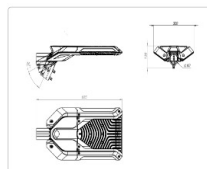

ХАРАКТЕРИСТИКИ

Светотехнические характеристики

Мощность, Вт:	246
Световой поток светодиодного модуля, ЛМ	43663
Световой поток, Лм	36691
Световая эффективность, Лм/Вт:	149.2
Количество светодиодов, шт:	480
Кривая силы света (КСС):	SW (Широкая боковая)
Цветовая температура, К:	5000
Индекс цветопередачи CRI:	72
Ресурс светодиодов, ч:	100000

СКАЧАТЬ

Паспорт светильника

Сертификат соответствия

Сертификат

Электрические характеристики

Время включения светильника, с:	0.5
Диммирование:	Да
Напряжение питания, В:	100-305 VAC / 142-431 VDC
Частота, Гц:	47 Гц - 63 Гц
Коэффициент мощности ИП, cosφ:	≥ 0,95
Грозозащита:	Нет
Термозащита:	Есть
Защита от 380, В:	Нет
Защита от холостого хода:	Есть
Стойкость к микросекундным импульсам большой энергии:	6kV/4kV
Коэффициент пульсаций светового потока, %:	5
Гальваническая изоляция:	Да
Пробивное напряжение, кВ AC:	I/P-O/P3.75 KVAC
Сопротивление изоляции, МОм:	I/P-O/P I/P-FG, O/P-FG:100M Ohms / 500VDC / 25°C/ 70% RH
Класс защиты от поражения электрическим током:	1