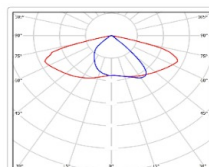

ХАРАКТЕРИСТИКИ

Светотехнические характеристики

Мощность, Вт:	199.8
Световой поток светодиодного модуля, ЛМ	34506
Световой поток, Лм	30617
Световая эффективность, Лм/Вт:	153.2
Количество светодиодов, шт:	480
Кривая силы света (КСС):	SW (Широкая боковая)
Цветовая температура, К:	5000
Индекс цветопередачи CRI:	72
Ресурс светодиодов, ч:	100000