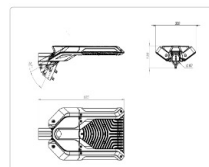

ХАРАКТЕРИСТИКИ

Светотехнические характеристики

Мощность, Вт:	199.8
Световой поток светодиодного модуля, ЛМ	34506
Световой поток, Лм	30617
Световая эффективность, Лм/Вт:	153.2
Количество светодиодов, шт:	480
Кривая силы света (КСС):	SW (Широкая боковая)
Цветовая температура, К:	5000
Индекс цветопередачи CRI:	72
Ресурс светодиодов, ч:	100000

СКАЧАТЬ

Паспорт светильника

Сертификат соответствия

Сертификат

Электрические характеристики

Время включения светильника, с:	0.5
Диммирование:	Да
Напряжение питания, В:	100-305 VAC / 142-431 VDC
Частота, Гц:	47 Гц - 63 Гц
Коэффициент мощности ИП, cosφ:	≥ 0,95
Грозазащита:	Нет
Термозащита:	Есть
Защита от 380, В:	Нет
Защита от холостого хода:	Есть
Стойкость к микросекундным импульсам большой энергии:	6kV/4kV
Коэффициент пульсаций светового потока, %:	3
Гальваническая изоляция:	Да
Пробивное напряжение, кВ AC:	I/P-O/P3.75 KVAC
Сопротивление изоляции, МОм:	I/P-O/P I/P-FG, O/P-FG:100M Ohms / 500VDC / 25°C/ 70% RH
Класс защиты от поражения электрическим током:	1