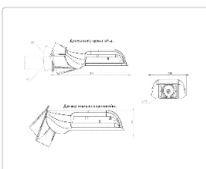

ХАРАКТЕРИСТИКИ

Светотехнические характеристики

Мощность, Вт:	52.6
Световой поток светодиодного модуля, Лм	7588
Световой поток, Лм	7019
Световая эффективность, Лм/Вт:	133.4
Количество светодиодов, шт:	96
Кривая силы света (КСС):	W (145°x60°) широкая боковая
Цветовая температура, К:	3000
Индекс цветопередачи CRI:	80
Коэффициент пульсаций светового потока, %:	<1
Ресурс светодиодов, ч:	100000

СКАЧАТЬ

Паспорт светильника

Сертификат соответствия

Электрические характеристики

Время включения светильника, с:	1.5
Диммирование:	Да
Напряжение питания, В:	176В - 264В AC
Частота, Гц:	47 Гц - 63 Гц
Коэффициент мощности ИП, cosφ:	~ 0,95
Грозазащита:	Нет
Термозащита:	есть
Защита от 380, В:	Да
Защита от холостого хода:	есть
Стойкость к микросекундным импульсам большой энергии:	4 кВ (L-N), 6 кВ (L-PE, N-PE)
Коэффициент пульсаций светового потока, %:	<1
Гальваническая изоляция:	Да
Пробивное напряжение, кВ AC:	> 1,5 кВ AC
Сопротивление изоляции, МОм:	вход-выход > 200 МОм; вход-земля > 200 МОм; выход-земля > 200 МОм
Класс защиты от поражения электрическим током:	1