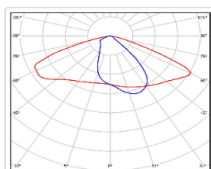

#### Светотехнические характеристики

Мощность, Вт:	52.6
Световой поток светодиодного модуля, Лм	7588
Световой поток, Лм	7019
Световая эффективность, Лм/Вт:	133.4
Количество светодиодов, шт:	96
Кривая силы света (КСС):	W (145°x60°) широкая боковая
Цветовая температура, К:	3000
Индекс цветопередачи CRI:	80
Коэффициент пульсаций светового потока, %:	<1
Ресурс светодиодов, ч:	100000