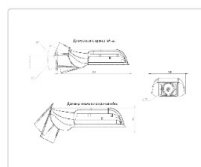

ХАРАКТЕРИСТИКИ

Светотехнические характеристики

Мощность, Вт:	101.7
Световой поток светодиодного модуля, ЛМ	16979
Световой поток, Лм	16029
Световая эффективность, Лм/Вт:	157,6
Количество светодиодов, шт:	180
Кривая света (КСС):	SW (Широкая боковая)
Цветовая температура, К:	4000
Индекс цветопередачи CRI:	72
Коэффициент пульсаций светового потока, %:	3
Ресурс светодиодов, ч:	100000

СКАЧАТЬ

IES файл

Декларация о соответствии ЕАС

Паспорт светильника

Сертификат соответствия

Сертификат

Dwg файл

Электрические характеристики

Время включения светильника, с:	0,5
Dimming:	Нет
Напряжение питания, В:	100-305 В переменного тока / 142-431 В постоянного тока
Frequency, Гц:	47 Гц - 63 Гц
Коэффициент производительности ИП, cosφ:	≥ 0,95
Grossozita:	Нет
Thermozashchita:	Есть
Защита от 380, В:	Нет
Защита от холостого хода:	Есть
Стойкость к микросекундным импульсам большой энергии:	6кВ/4кВ
Коэффициент пульсаций светового потока, %:	3
Гальваническая изоляция:	Да
Пробивное напряжение, кВ переменного тока:	I/PO/P3,75 кВ переменного тока
Сопротивление выполнению, МОм:	I/PO/P, I/P-FG, O/P-FG:100M Ом / 500 В постоянного тока / 25°C / 70% отн. влажности
Класс защиты от поражения электрическим током:	1