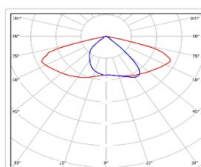

ХАРАКТЕРИСТИКИ

Светотехнические характеристики

Мощность, Вт:	101.7
Световой поток светодиодного модуля, ЛМ	16979
Световой поток, Лм	16029
Световая эффективность, Лм/Вт:	157,6
Количество светодиодов, шт:	180
Кривая света (КСС):	SW (Широкая боковая)
Цветовая температура, К:	4000
Индекс цветопередачи CRI:	72
Коэффициент пульсаций светового потока, %:	3
Ресурс светодиодов, ч:	100000