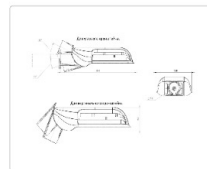

ХАРАКТЕРИСТИКИ

Светотехнические характеристики

Мощность, Вт:	51.3
Световой поток светодиодного модуля, ЛМ	8411
Световой поток, Лм	7940
Световая эффективность, Лм/Вт:	154.8
Количество светодиодов, шт:	96
Кривая силы света (КСС):	SW (Широкая боковая)
Цветовая температура, К:	4000
Индекс цветопередачи CRI:	72
Коэффициент пульсаций светового потока, %:	<1
Ресурс светодиодов, ч:	100000

СКАЧАТЬ

IES файл

Декларация о соответствии ЕАС

Паспорт светильника

Сертификат соответствия

Сертификат

Dwg файл

Инструкции

Электрические характеристики

Время включения светильника, с:	1.5
Диммирование:	Да
Напряжение питания, В:	176В - 264В AC
Частота, Гц:	47 Гц - 63 Гц
Коэффициент мощности ИП, cosφ:	~ 0,95
Грозозащита:	Нет
Термозащита:	есть
Защита от 380, В:	Да
Защита от холостого хода:	есть
Стойкость к микросекундным импульсам большой энергии:	4 кВ (L-N), 6 кВ (L-PE, N-PE)
Коэффициент пульсаций светового потока, %:	<1
Гальваническая изоляция:	Да
Пробивное напряжение, кВ AC:	> 1,5 кВ AC
Сопротивление изоляции, МОМ:	вход-выход > 200 МОМ, вход-земля > 200 МОМ, выход-земля > 200 МОМ
Класс защиты от поражения электрическим током:	1