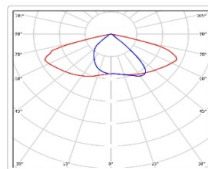

ХАРАКТЕРИСТИКИ

Светотехнические характеристики

Мощность, Вт:	51.3
Световой поток светодиодного модуля, ЛМ	8411
Световой поток, Лм	7940
Световая эффективность, Лм/Вт:	154.8
Количество светодиодов, шт:	96
Кривая силы света (КСС):	SW (Широкая боковая)
Цветовая температура, К:	4000
Индекс цветопередачи CRI:	72
Коэффициент пульсаций светового потока, %:	<1
Ресурс светодиодов, ч:	100000