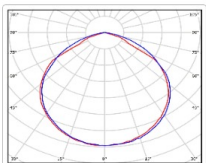

ХАРАКТЕРИСТИКИ

Светотехнические характеристики

Мощность, Вт:	370.8
Световой поток светодиодного модуля, ЛМ	44391
Световой поток, Лм	40751
Световая эффективность, Лм/Вт:	109.9
Количество светодиодов, шт:	114
Кривая силы света (КСС):	D (120°) косинусная
Цветовая температура, К:	5700
Индекс цветопередачи CRI:	90
Коэффициент пульсаций светового потока, %:	≤5
Ресурс светодиодов, ч:	300000

Массогабаритные характеристики

Габариты светильника ДхШхВ, мм:	605x266x140
Габариты светильника с креплением ДхШхВ, мм:	605x266x331
Масса нетто, кг:	9.2
Светильников в коробке, шт:	1
Объем коробки, м3:	0.065
Масса брутто, кг:	10
Габариты коробки ДхШхВ, мм	685x540x175