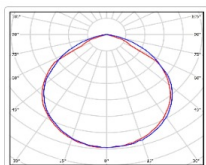

### Светотехнические характеристики

Мощность, Вт:	741.6
Световой поток светодиодного модуля, ЛМ	88782
Световой поток, Лм	81501
Световая эффективность, Лм/Вт:	109.9
Количество светодиодов, шт:	228
Кривая силы света (КСС):	D (120°) косинусная
Цветовая температура, К:	5700
Индекс цветопередачи CRI:	90
Коэффициент пульсаций светового потока, %:	≤5
Ресурс светодиодов, ч:	300000