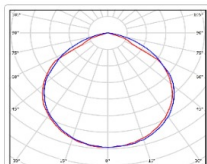

ХАРАКТЕРИСТИКИ

Светотехнические характеристики

Мощность, Вт:	741.6
Световой поток светодиодного модуля, ЛМ	88782
Световой поток, Лм	81501
Световая эффективность, Лм/Вт:	109.9
Количество светодиодов, шт:	228
Кривая силы света (КСС):	D (120°) косинусная
Цветовая температура, К:	5700
Индекс цветопередачи CRI:	90
Коэффициент пульсаций светового потока, %:	≤5
Ресурс светодиодов, ч:	300000