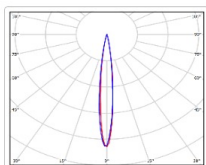

ХАРАКТЕРИСТИКИ

Светотехнические характеристики

Мощность, Вт:	741.6
Световой поток светодиодного модуля, ЛМ	88782
Световой поток, Лм	82567
Световая эффективность, Лм/Вт:	111.3
Количество светодиодов, шт:	228
Кривая силы света (КСС):	D10 концентрированная
Цветовая температура, К:	5700
Индекс цветопередачи CRI:	90
Коэффициент пульсаций светового потока, %:	5
Ресурс светодиодов, ч:	300000