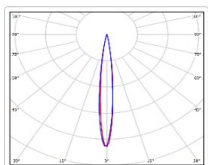

ХАРАКТЕРИСТИКИ

Светотехнические характеристики

Мощность, Вт:	370.8
Световой поток светодиодного модуля, ЛМ	44391
Световой поток, Лм	41283
Световая эффективность, Лм/Вт:	111.3
Количество светодиодов, шт:	114
Кривая силы света (КСС):	D10 концентрированная
Цветовая температура, К:	5700
Индекс цветопередачи CRI:	90
Коэффициент пульсаций светового потока, %:	≤5
Ресурс светодиодов, ч:	300000