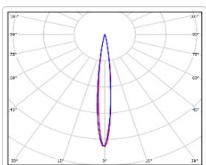

ХАРАКТЕРИСТИКИ

Светотехнические характеристики

Мощность, Вт:	370.8
Световой поток светодиодного модуля, ЛМ	52957
Световой поток, Лм	49250
Световая эффективность, Лм/Вт:	132.8
Количество светодиодов, шт:	114
Кривая силы света (КСС):	D10 концентрированная
Цветовая температура, К:	5000
Индекс цветопередачи CRI:	80
Коэффициент пульсаций светового потока, %:	5
Ресурс светодиодов, ч:	300000