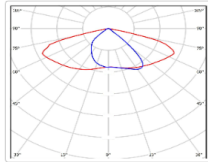

ХАРАКТЕРИСТИКИ

Светотехнические характеристики

Мощность, Вт:	611.4
Световой поток светодиодного модуля, ЛМ	106646
Световой поток, Лм	93209
Световая эффективность, Лм/Вт:	152.5
Количество светодиодов, шт.	960
Кривая силы света (КСС):	SW (Широкая боковая)
Цветовая температура, К:	4000
Индекс цветопередачи CRI:	72
Коэффициент пульсаций светового потока, %:	<1
Ресурс светодиодов, ч:	100000

СКАЧАТЬ

Паспорт светильника

Сертификат соответствия

Электрические характеристики

Время включения светильника, с:	1.2
Диммирование:	Нет
Напряжение питания, В:	202В-254В AC
Частота, Гц:	47 Гц - 63 Гц
Коэффициент мощности ИП, cosφ:	≥ 0,95
Грозозащита:	Нет
Термозащита:	Есть
Защита от 380, В:	Нет
Защита от холодного хода:	Есть
Стойкость к микросекундным импульсам большой энергии:	6kV/4kV
Коэффициент пульсаций светового потока, %:	<1
Гальваническая изоляция:	Да
Пробивное напряжение, кВ AC:	>1,5
Сопротивление изоляции, МОм:	I/P-O/P, I/P-FG, O/P-FG:100M Ohms / 500VDC / 25°C / 70% RH
Класс защиты от поражения электрическим током:	1