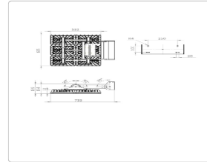

ХАРАКТЕРИСТИКИ

Светотехнические характеристики

Мощность, Вт:	611.4
Световой поток светодиодного модуля, ЛМ	106646
Световой поток, Лм	93209
Световая эффективность, Лм/Вт:	152.5
Количество светодиодов, шт.	960
Кривая силы света (КСС):	SW (Широкая боковая)
Цветовая температура, К:	4000
Индекс цветопередачи CRI:	72
Коэффициент пульсаций светового потока, %:	<1
Ресурс светодиодов, ч:	100000

СКАЧАТЬ

Паспорт светильника

Сертификат соответствия

Электрические характеристики

Время включения светильника, с:	1.2
Диммирование:	Нет
Напряжение питания, В:	202В-254В AC
Частота, Гц:	47 Гц - 63 Гц
Коэффициент мощности ИП, cosφ:	≥ 0,95
Грозозащита:	Нет
Термозащита:	Есть
Защита от 380, В:	Нет
Защита от холодного хода:	Есть
Стойкость к микросекундным импульсам большой энергии:	6kV/4kV
Коэффициент пульсаций светового потока, %:	<1
Гальваническая изоляция:	Да
Пробивное напряжение, кВ AC:	>1,5
Сопротивление изоляции, МОм:	I/P-O/P, I/P-FG, O/P-FG:100M Ohms / 500VDC / 25°C / 70% RH
Класс защиты от поражения электрическим током:	1