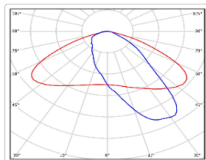

### Светотехнические характеристики

Мощность, Вт:	362.9
Световой поток светодиодного модуля, ЛМ	43848
Световой поток, Лм	36839
Световая эффективность, Лм/Вт:	101.5
Количество светодиодов, шт:	108
Кривая силы света (КСС):	W3 полуширокая боковая
Цветовая температура, К:	5700
Индекс цветопередачи CRI:	90
Коэффициент пульсаций светового потока, %:	3
Ресурс светодиодов, ч:	100000