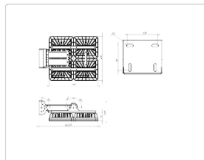

ХАРАКТЕРИСТИКИ

Светотехнические характеристики

Мощность, Вт:	362.9
Световой поток светодиодного модуля, ЛМ	43848
Световой поток, Лм	36839
Световая эффективность, Лм/Вт:	101.5
Количество светодиодов, шт:	108
Кривая силы света (КСС):	W3 полуширокая боковая
Цветовая температура, К:	5700
Индекс цветопередачи CRI:	90
Коэффициент пульсаций светового потока, %:	3
Ресурс светодиодов, ч:	100000

СКАЧАТЬ

Декларация о соответствии ЕАС

Паспорт светильника

Сертификат соответствия

Сертификат

Dwg файл

Электрические характеристики

Время включения светильника, с:	0.5
Диммирование:	Нет
Напряжение питания, В:	100-305 VAC / 142-431 VDC
Частота, Гц:	47 Гц - 63 Гц
Коэффициент мощности ИП, cosφ:	≥ 0,95
Грозозащита:	Нет
Термозащита:	Есть
Защита от 380, В:	Нет
Защита от холостого хода:	Есть
Стойкость к микросекундным импульсам большой энергии:	6KV/4KV
Коэффициент пульсаций светового потока, %:	3
Гальваническая изоляция:	Да
Пробивное напряжение, кВ AC:	I/P-O/P3.75 KVAC
Сопротивление изоляции, МОм:	I/P-O/P, I/P-FG, O/P-FG:100M Ohms / 500VDC / 25°C / 70% RH
Класс защиты от поражения электрическим током:	1