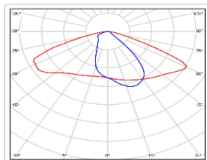

TL-SPORT APS 83 W 850

Артикул: УТ000012467
Мощность, Вт: 82.9
Световой поток, Лм 10681
Световая эффективность, Лм/Вт: 128.8
Индекс цветопередачи CRI: 80
Цветовая температура, К: 5000
Кривая силы света (КСС): W (145°x60°) широкая боковая
Гарантия: 60

СКАЧАТЬ В ВИДЕ КОММЕРЧЕСКОГО ПРЕДЛОЖЕНИЯ

ХАРАКТЕРИСТИКИ

Светотехнические характеристики

Мощность, Вт:	82.9
Световой поток светодиодного модуля, ЛМ	12002
Световой поток, Лм	10681
Световая эффективность, Лм/Вт:	128.8
Количество светодиодов, шт:	96
Кривая силы света (КСС):	W (145°x60°) широкая боковая
Цветовая температура, К:	5000
Индекс цветопередачи CRI:	80
Коэффициент пульсаций светового потока, %:	≤ 1%
Ресурс светодиодов, ч:	100000