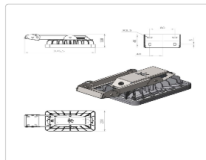

ХАРАКТЕРИСТИКИ

Светотехнические характеристики

Мощность, Вт:	82.9
Световой поток светодиодного модуля, ЛМ	12002
Световой поток, Лм	10681
Световая эффективность, Лм/Вт:	128.8
Количество светодиодов, шт:	96
Кривая силы света (КСС):	W (145°x60°) широкая боковая
Цветовая температура, К:	5000
Индекс цветопередачи CRI:	80
Коэффициент пульсаций светового потока, %:	≤ 1%
Ресурс светодиодов, ч:	100000