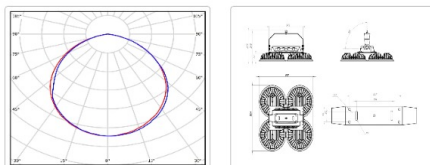

ХАРАКТЕРИСТИКИ

Светотехнические характеристики

Мощность, Вт:	276.5
Световой поток светодиодного модуля, ЛМ	42791
Световой поток, Лм	40395
Световая эффективность, Лм/Вт:	146.1
Количество светодиодов, шт:	128
Кривая силы света (КСС):	D (120°) косинусная
Цветовая температура, К:	5000
Индекс цветопередачи CRI:	70
Коэффициент пульсаций светового потока, %:	5
Ресурс светодиодов, ч:	300000

СКАЧАТЬ

IES файл

Декларация о соответствии EAC

Паспорт светильника

Сертификат соответствия

Сертификат

Dwg файл

Электрические характеристики

Время включения светильника, с:	0.5
Диммирование:	Нет
Напряжение питания, В:	176В - 264В AC
Частота, Гц:	47 Гц - 63 Гц
Коэффициент мощности ИП, cosφ:	~ 0,95
Грозозащита:	Да
Термозащита:	есть
Защита от 380, В:	Да
Защита от холостого хода:	есть
Стойкость к микросекундным импульсам большой энергии:	4 кВ линия-линия, 6 кВ линия-заземление
Коэффициент пульсаций светового потока, %:	5
Гальваническая изоляция:	Да
Пробивное напряжение, кВ AC:	> 1,5 кВ AC
Сопротивление изоляции, МОм:	> 100 МОм
Класс защиты от поражения электрическим током:	1