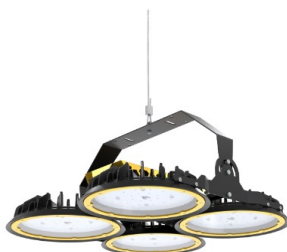

Экстремальный светильник ATAMAN EXTREME MW 280 750 D120

Артикул: **УТ000018102**
 Мощность, Вт: 276.5
 Световой поток, Лм 40395
 Световая эффективность, Лм/Вт: 146.1
 Индекс цветопередачи CRI: 70
 Цветовая температура, К: 5000
 Кривая силы света (КСС): D (120°) косинусная
 Гарантия, мес: 36

ХАРАКТЕРИСТИКИ

Светотехнические характеристики

Мощность, Вт:	276.5
Световой поток светодиодного модуля, ЛМ	42791
Световой поток, Лм	40395
Световая эффективность, Лм/Вт:	146.1
Количество светодиодов, шт:	128
Кривая силы света (КСС):	D (120°) косинусная
Цветовая температура, К:	5000
Индекс цветопередачи CRI:	70
Коэффициент пульсаций светового потока, %:	5
Ресурс светодиодов, ч:	300000

ОБЛАСТЬ ПРИМЕНЕНИЯ

Эксплуатационные характеристики

Материал корпуса:	Литейные алюминиевые сплавы
Материал рассеивателя:	Закалённое стекло, толщина 4 мм.- класс стойкости к удару мягким телом СМ3, ГОСТ 30698-2014
Способ крепления светильника:	Универсальное (кронштейн/кольцо)
Степень защиты светильника, IP :	67
Степень защиты оболочки (корпус):	IK10
Степень защиты оболочки (стекло):	IK10
Температура эксплуатации, °С:	от -40° до +65°
Вид климатического исполнения:	УХЛ1
Гарантия, мес:	36