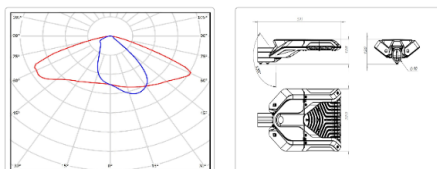

ХАРАКТЕРИСТИКИ

Светотехнические характеристики

Мощность, Вт:	102.3
Световой поток светодиодного модуля, Лм	15650
Световой поток, Лм	14539
Световая эффективность, Лм/Вт:	142.1
Количество светодиодов, шт:	240
Кривая силы света (КСС):	W (145°x60°) широкая боковая
Цветовая температура, К:	3000
Индекс цветопередачи CRI:	80
Коэффициент пульсаций светового потока, %:	3
Ресурс светодиодов, ч:	100000

СКАЧАТЬ

Паспорт светильника

Сертификат соответствия

Электрические характеристики

Время включения светильника, с:	0.5
Диммирование:	Нет
Напряжение питания, В:	100-305 VAC / 142-431 VDC
Частота, Гц:	47 Гц - 63 Гц
Коэффициент мощности ИП, cosφ:	≥ 0,95
Грозазащита:	Нет
Термозащита:	Есть
Защита от 380, В:	Нет
Защита от холостого хода:	Есть
Стойкость к микросекундным импульсам большой энергии:	6KV/4KV
Коэффициент пульсаций светового потока, %:	3
Гальваническая изоляция:	Да
Пробивное напряжение, кВ AC:	I/P-O/P.3.75 KVAC
Сопротивление изоляции, МОм:	I/P-O/P, I/P-FG, O/P-FG:100M Ohms / 500VDC / 25°C / 70% RH
Класс защиты от поражения электрическим током:	1